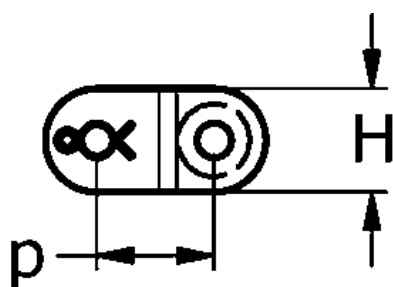

Varenummer: 61370235240004

Beskrivelse: Tsubaki 24 B-1 Simplex samleled forkrøbbet med split Neptune.

## Mål

b1 = 25.4  
d1 = 25.4  
d2 = 14.63  
H = 33.4  
L = 62  
P = 38.1  
t = 5.6