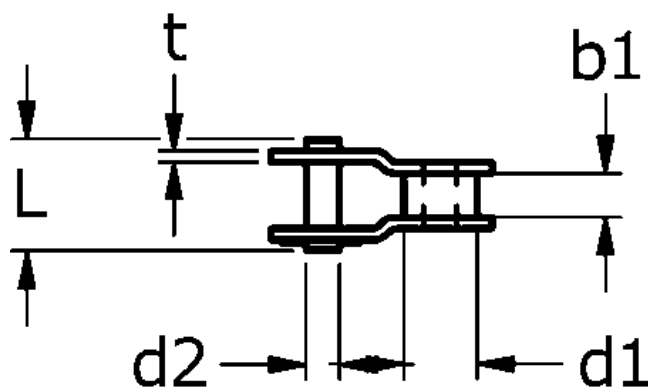

Varenummer: 61370235240004

Beskrivelse: Tsubaki 24 B-1 Simplex samleled forkrøbbet med split Neptune.

## Mål

b1 = 25.4  
d1 = 25.4  
d2 = 14.63  
H = 33.4  
L = 62  
P = 38.1  
t = 5.6